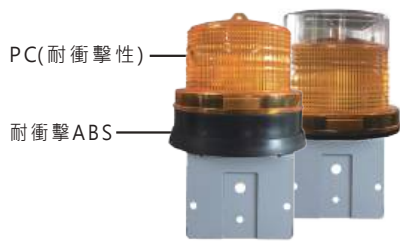

# AB 太陽能警示燈系列(黃)

燈座型使用於  
「安全圍籬」

把手型使用於  
「交通錐」

二用型使用於  
「交通錐」或  
「安全圍籬」

亮燈方式  
定光型  
閃爍型(一般型)

包裝  
50組/箱

A型

受光蓋樣式

B型

嵌入式樣式

							
產品編號：AB0212		產品編號：AB0402		產品編號：AB0210		產品編號：AB0904	
太陽能/把手 閃爍/嵌入式B型		太陽能/L片 閃爍/嵌入式B型		太陽能/把手 定光/嵌入式B型		太陽能/L片 定光/嵌入式B型	
1箱		1箱		1箱		1箱	
10箱		10箱		10箱		10箱	
20箱		20箱		20箱		20箱	
專案價		專案價		專案價		專案價	
							
產品編號：AB0304		產品編號：AB0502		產品編號：AB0307		產品編號：AB0106	
太陽能/把手 閃爍/受光蓋A型		太陽能/L片 閃爍/受光蓋A型		太陽能/把手 定光/受光蓋A型		太陽能/L片 定光/受光蓋A型	
1箱		1箱		1箱		1箱	
10箱		10箱		10箱		10箱	
20箱		20箱		20箱		20箱	
專案價		專案價		專案價		專案價	