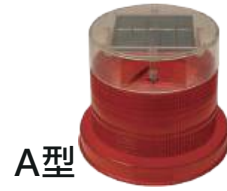

# AB 太陽能警示燈系列(黃)

燈座型使用於  
「安全圍籬」

把手型使用於  
「交通錐」

二用型使用於  
「交通錐」或  
「安全圍籬」

亮燈方式  
定光型  
閃爍型(一般型)

包裝  
50組/箱

A型

受光蓋樣式

B型

嵌入式樣式

							
產品編號：AB0212		產品編號：AB0402		產品編號：AB0210		產品編號：AB0904	
太陽能/把手 閃爍/嵌入式B型		太陽能/L片 閃爍/嵌入式B型		太陽能/把手 定光/嵌入式B型		太陽能/L片 定光/嵌入式B型	
1箱		1箱		1箱		1箱	
10箱		10箱		10箱		10箱	
20箱		20箱		20箱		20箱	
專案價		專案價		專案價		專案價	
							
產品編號：AB0304		產品編號：AB0502		產品編號：AB0307		產品編號：AB0106	
太陽能/把手 閃爍/受光蓋A型		太陽能/L片 閃爍/受光蓋A型		太陽能/把手 定光/受光蓋A型		太陽能/L片 定光/受光蓋A型	
1箱		1箱		1箱		1箱	
10箱		10箱		10箱		10箱	
20箱		20箱		20箱		20箱	
專案價		專案價		專案價		專案價	