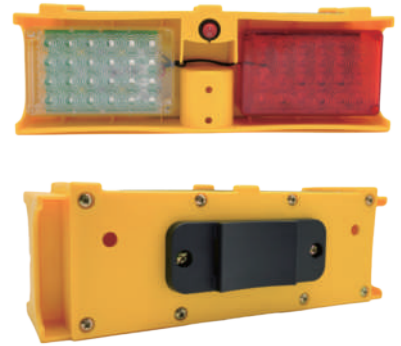

單太陽能

二用型

附掛式

暢銷品

新款 鋰鐵電池系列

料號 AC0603	料號 AC0610
太陽能/方爆/紅藍一體式	太陽能/方爆/紅黃二用型
拆箱	拆箱
1箱	1箱
10箱	10箱
20Pcs/箱	20Pcs/箱

料號 AC0602	料號 AC0609
太陽能/方爆/紅藍二用型	太陽能/方爆/紅黃二用型
拆箱	拆箱
1箱	1箱
10箱	10箱
20Pcs/箱	20Pcs/箱

料號 AC0616	料號 AC0617
太陽能/方爆/紅藍一體式/附掛式	太陽能/方爆/紅黃一體式/附掛式
拆箱	拆箱
1箱	1箱
10箱	10箱
16Pcs/箱	16Pcs/箱

舊款 鉛酸電池系列

單太陽能

料號 AC0515	料號 AC0519
太陽能/方爆/紅藍一體式	太陽能/方爆/紅黃二用型
拆箱	拆箱
1箱	1箱
10箱	10箱
20Pcs/箱	20Pcs/箱

二用型

料號 AC0513	料號 AC0518
太陽能/方爆/紅藍二用型	太陽能/方爆/紅黃二用型
拆箱	拆箱
1箱	1箱
10箱	10箱
20Pcs/箱	20Pcs/箱

附掛式

料號 AC0905	料號 AC0906
太陽能/方爆/紅藍一體式/附掛式	太陽能/方爆/紅黃一體式/附掛式
拆箱	拆箱
1箱	1箱
10箱	10箱
16Pcs/箱	16Pcs/箱