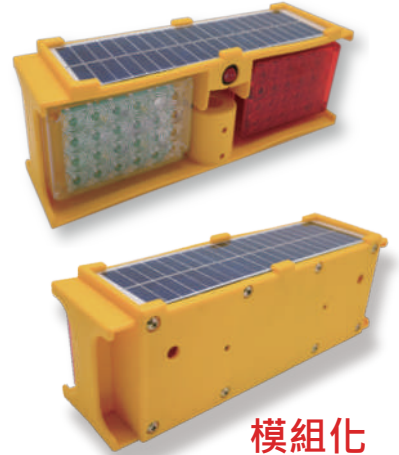

新款 鋰鐵電池系列

太陽能

兩用型

太陽能/市電
110V/220V皆可充電

大尺寸
250mm x 70mm
強化玻璃太陽能板 5V 2.5W

暢銷品

便攜三腳架

高度130公分
警示效果佳
收折83公分
不占空間好收納

無段展開

自由展開角度
不怕傾倒

PC耐衝擊燈殼

高效太陽能板

模組化設計

防傾倒設計

高亮48紅藍燈

高亮48紅黃燈

模組化
支持多種固定方式

鋰鐵電池
3.2V
5.5AH

強化玻璃
高效太陽能板
耐用不易損壞

平整設計
雨天不積水

防傾倒
突出設計
耐衝擊材質
不易損壞

特性比較	石頭牌方爆	同業他牌方爆
方爆電池	32700 5000MHA 鋰鐵電池	6V 3-4000MHA 鉛酸電池
壽命	重複充電約2000次	重複充電約365次
續航力	120小時+-10%	50小時+-10%
太陽能板	強化玻璃滿板設計250*70mm 5V 2.5W	一般太陽能非滿板設計260*40mm 10V 2W
電池重量	整組重量140g	電池重量440g 容易頭重腳輕