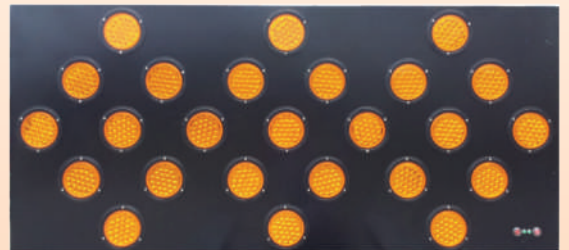

## AF 字幕機

- 品名：字幕機  
 規格：150\*80\*13CM/電源12~36V/材積8才  
 顯示數字：上·下二行，每行4字，共60個標準模式  
 發光中心：中心波長為580~600nm。  
 發光可見視角（半角）為±15度或以上，  
 檔案內容可自行編輯設計，編輯內容。  
 可輸入動畫效果或文字內容。  
 產品特色：1.結構固定緊實防水，耐震動  
 2.換修容易，故障率低  
 3.標誌適用於高速公路及道路上施工時使用

料號	長度	顏色	1台	5台	專案價
AF0101	P10	黃光			
AF0301	P20	3色			

品名：車尾爆閃燈組/方/黃  
 規格：12V 單顆尺寸24\*18CM  
 料號：AL0001  
 包裝：每組2顆

數量	價格
10組以下	
10組以上	

品名：閃爍控制器  
 規格：12V~24V/輸出5A  
 每分鐘閃爍80次  
 料號：10659005  
 包裝：搭配主產品包裝

數量	價格
10組以下	
10組以上	

## AG 箭頭燈

控制器可選配遙控器變化模式14種如下所示：

序號	顯示方式	顯示內容	代表意義
1	循序式		車道封閉， 改道左側車道行駛。
2	循序式		
3	閃爍式		
4	閃爍式		
5	循序式		車道封閉， 改道右側車道行駛。
6	循序式		
7	閃爍式		
8	閃爍式		
9	閃爍式		改道左、右兩側車道行駛。
10	閃爍式		警告，道路封閉， 車道無法改道。
11	閃爍式		
12	循序式		改道左側車道行駛。
13	循序式		改道右側車道行駛。
14	循序式		改道左、右兩側車道行駛。