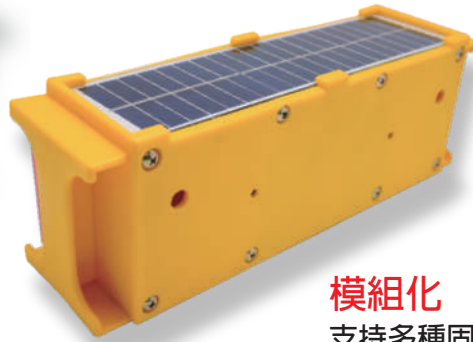

鋰鐵電池系列

新款鋰鐵電池

大尺寸
250mm x 70mm
強化玻璃
高功率太陽能板

模組化
支持多種固定方式

鋰鐵電池
3V 5.5AH

高效太陽能板

防傾倒設計

模組化設計

高亮48紅黃燈

PC耐衝擊燈殼

高亮48紅藍燈

強化玻璃
高效太陽能板
耐用不易損壞

平整設計
雨天不積水

防傾倒
突出設計
耐衝擊材質不易損壞

太陽能紅藍方爆閃燈

品名：太陽能/方爆/紅藍/一體式/底座型
料號：AC0608
規格：250*70mm高效強化玻璃太陽能板
包裝：1組
材積：4才

| 數量 | 價格 |
|-----|----|
| 1台 | |
| 25台 | |
| 專案價 | |

太陽能紅藍方爆閃燈/二用

品名：太陽能/方爆/紅藍/二用型/底座型
料號：AC0607
規格：250*70mm高效強化玻璃太陽能板
包裝：1組
材積：4才

| 數量 | 價格 |
|-----|----|
| 1台 | |
| 25台 | |
| 專案價 | |

太陽能紅黃方爆閃燈

品名：太陽能/方爆/紅黃/一體式/底座型
料號：AC0615
規格：250*70mm高效強化玻璃太陽能板
包裝：1組
材積：4才

| 數量 | 價格 |
|-----|----|
| 1台 | |
| 25台 | |
| 專案價 | |

太陽能紅黃方爆閃燈/二用

品名：太陽能/方爆/紅黃/二用型/底座型
料號：AC0613
規格：250*70mm高效強化玻璃太陽能板
包裝：1組
材積：4才

| 數量 | 價格 |
|-----|----|
| 1台 | |
| 25台 | |
| 專案價 | |