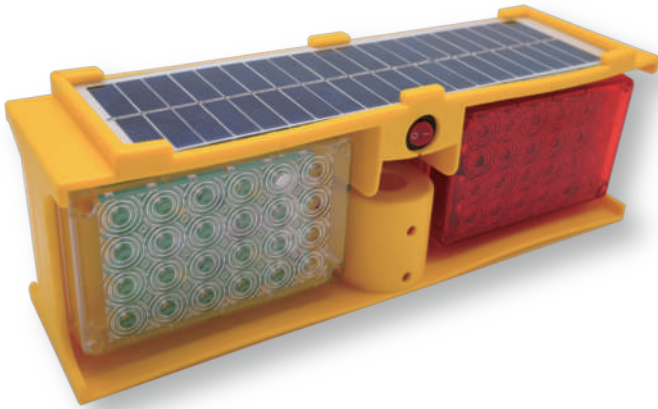

鋰鐵電池系列

新款鋰鐵電池

大尺寸
250mm x 70mm
強化玻璃
高功率太陽能板

模組化
支持多種固定方式

鋰鐵電池
3V 5.5AH

高效太陽能板

防傾倒設計

模組化設計

高亮48紅黃燈

PC耐衝擊燈殼

高亮48紅藍燈

強化玻璃
高效太陽能板
耐用不易損壞

平整設計
雨天不積水

防傾倒
突出設計
耐衝擊材質不易損壞

太陽能紅藍方爆閃燈

品名：太陽能/方爆/紅藍/一體式/底座型
料號：AC0608
規格：250*70mm高效強化玻璃太陽能板
包裝：1組
材積：4才

| 數量 | 價格 |
|-----|----|
| 1台 | |
| 25台 | |
| 專案價 | |

太陽能紅藍方爆閃燈/二用

品名：太陽能/方爆/紅藍/二用型/底座型
料號：AC0607
規格：250*70mm高效強化玻璃太陽能板
包裝：1組
材積：4才

| 數量 | 價格 |
|-----|----|
| 1台 | |
| 25台 | |
| 專案價 | |

太陽能紅黃方爆閃燈

品名：太陽能/方爆/紅黃/一體式/底座型
料號：AC0615
規格：250*70mm高效強化玻璃太陽能板
包裝：1組
材積：4才

| 數量 | 價格 |
|-----|----|
| 1台 | |
| 25台 | |
| 專案價 | |

太陽能紅黃方爆閃燈/二用

品名：太陽能/方爆/紅黃/二用型/底座型
料號：AC0613
規格：250*70mm高效強化玻璃太陽能板
包裝：1組
材積：4才

| 數量 | 價格 |
|-----|----|
| 1台 | |
| 25台 | |
| 專案價 | |