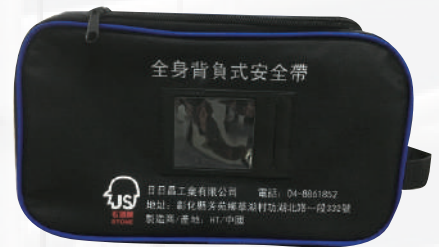

迷彩鋁合金 快扣式 輕量款

正面圖

背面圖

安全帶/背負式/迷彩款/鋁合金

一般款

加大款

全系列
個人手提袋包裝

附彈力掛帶

能量吸收器
鋁合金雙鉤/掛帶
KC0602 一箱10個

單價	
----	--

加購掛帶

能量吸收器
雙鉤/掛帶
KC0601 一箱10個

單價	
----	--

個人提袋款

安全帶符合CNS14253檢驗合格

符合 EN361 EN362 EN354
EN355 EN358